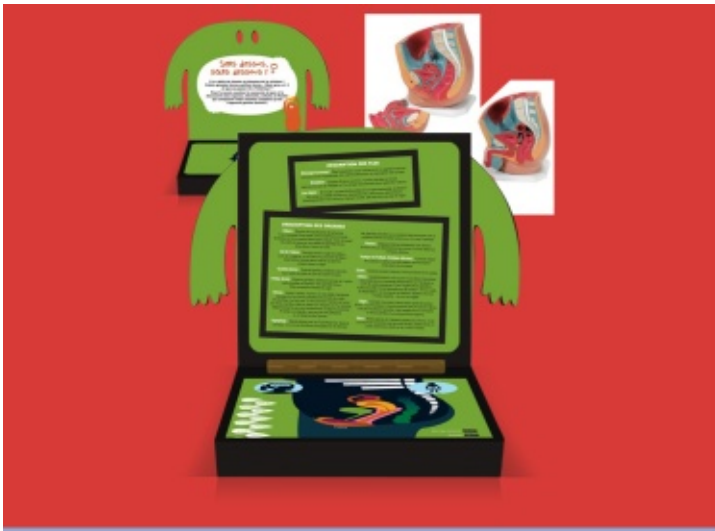

Sex Breizh

Sexualité et vie affective : SEX'primer et SEX'plorer.

Les expositions
interactives

L'information à la vie affective et à la sexualité est primordiale dans la prévention et la promotion de la santé sexuelle, particulièrement chez les jeunes. Dans un contexte d'importantes évolutions de comportements et de consommation, ainsi que d'avancées scientifiques, il est nécessaire d'informer et d'éduquer le public sur les contraceptions, les infections sexuellement transmissibles et le VIH-Sida. Grâce à des modules originaux, des jeux et des découvertes, l'exposition interactive « Sex Breizh » constitue un ensemble de clés de compréhension de cette thématique. Elle se compose de deux espaces intégrant chacun une armoire à tiroirs, des modules-jeux et une bibliothèque. L'espace « Mon corps » aborde l'anatomie et le fonctionnement des appareils génitaux masculin et féminin ainsi que la reproduction humaine. L'espace « Protection santé » offre quant à lui des informations sur les méthodes de contraception, les maladies et infections sexuellement transmissibles et les conduites à risque.

**7 modules d'expérimentation
et 2 armoires de découverte**
2 Espaces : mon corps | protection santé

- Sex Pistols
- C'est l'heure de la Puberté
- Sens Dessus Sans Dessous
- SexoMiro
- Contraception pour un champion
- Préservatifs sous contrôle
- Liberté - Egalité - Sexualité

Format : 2 espaces constitués chacun d'une armoire et de 3 à 4 modules (armoires remplaçables par des bâches légères). 7 modules d'expérimentations. Un espace ressource.

Photos : <http://bit.ly/exposexbreizh>

Temps de montage : 1h. (2 personnes)

Besoins électricité : non

Besoins alimentation en eau : non

1 exemplaire : Grand Ouest.

Informez les jeunes sur la sexualité, le fonctionnement des organes, les maladies et infections sexuellement transmissibles, les modes de contraception... Tout cela basé sur des données scientifiques et en s'amusant !